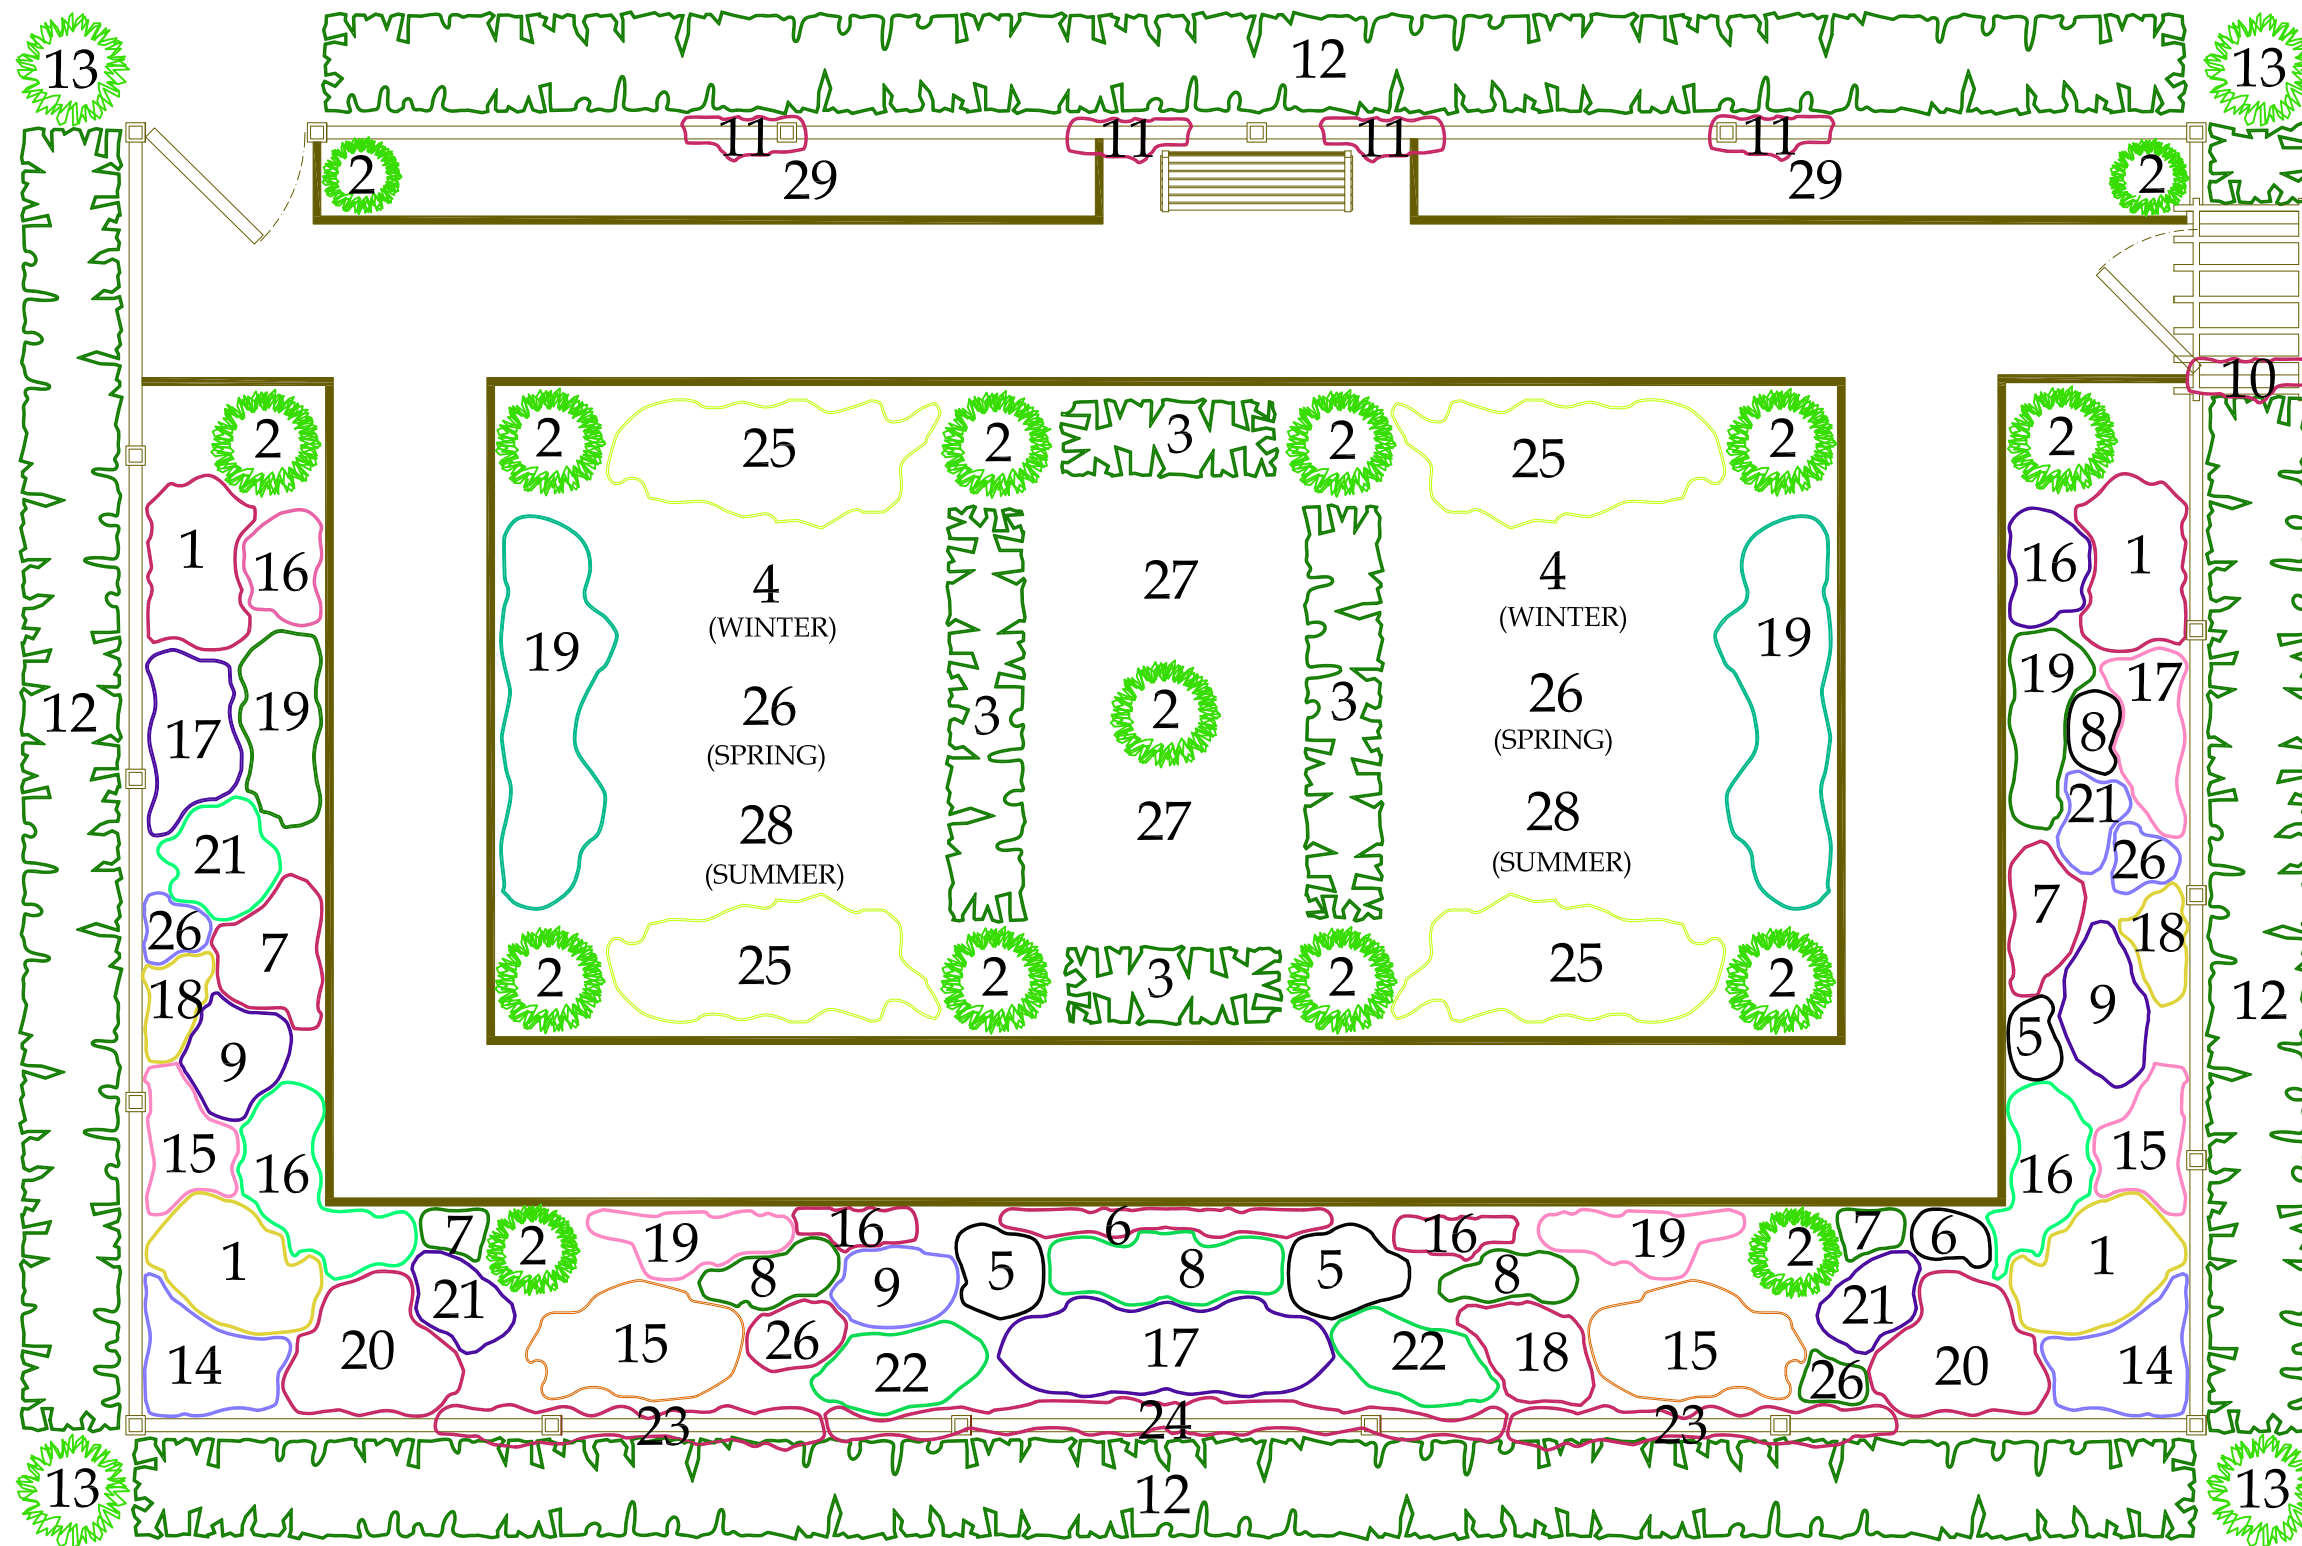

PLANT LIST
FOR
GARY AND JENNIFER DOWNING'S CUTTING GARDEN
1197 MINE HILL ROAD, FAIRFIELD, CONNECTICUT

BOTANICAL COMMON

- 1) *Hydrangea macrophylla* 'Variegata' Variegated Hydrangea
 - 2) *Buxus sempervirens* 'Suffruticosa' Dwarf Boxwood
 - 3) *Buxus microphylla* 'Donlon' Boxwood-Littleleaf
 - 4) *Yucca filamentosa* 'Golden Sword' Yucca Adam's Needle (Winter)
 - 5) *Geranium* 'Rozanne' Geranium
 - 6) *Liriope muscari* 'Variegata' Lilyturf
 - 7) *Nepeta faassenii* 'Walker's Low' Catmint
 - 8) *Sedum* 'Purple Emperor' Stonecrop
 - 9) *Chelone lyonii* 'Hot Lips' Turtlehead
 - 10) *Clematis* 'Betty Corning' Clematis
 - 11) *Clematis* 'Alba Luxurians' Clematis
 - 12) *Buxus microphylla* 'Winter Gem' Boxwood
 - 13) *Buxus sempervirens* 'Graham Blandy' Boxwood
 - 14) *Cornus alba* 'Elegantissima' Red Twig Dogwood
 - 15) *Phlox paniculata* 'David' Phlox
 - 16) *Heuchera micrantha* 'Palace Purple' Coral Bells
 - 17) *Lythrum virgatum* 'Morden's Pink' Loosestrife
 - 18) *Agastache* 'Blue Fortune' Hyssop
 - 19) *Stachys byzantine* 'Helen Von Stein' Lamb's Ears
 - 20) *Hydrangea arborescens* 'Annabelle' Hydrangea
 - 21) *Paeonia lactiflora* Peony
 - 22) *Cimicifuga racemosa* Snakeroot
 - 23) *Rosa* 'New Dawn' Climbing Rose
 - 24) *Rosa* 'Tournament of Roses' Climbing Rose
 - 25) *Alchemilla mollis* Lady's Mantle
- BULBS
- 26) *Allium* 'Gladiator' Allium (Spring)
- ANNUALS
- 27) *Euphorbia* 'Diamond Frost' Spurge
 - 28) *Angelonia angustifolia* Summer Snapdragon
 - 29) HERBS